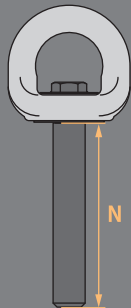

安全なまちづくりには自在形アイボルト!!

ロータリーアイボルト ロングボルト仕様

- ネジ径 M12 ~ M36 対応
- 最大長さ 140mm ~ 160mm まで対応

2021年5月
発売

安全率 5:1

お客様の
お好みの長さに
ボルトをカット
します。

型式	使用荷重 (t)	最大N寸法(mm)	
		標準	ロング
RE-12	0.6	18	160
RE-16	1.2	24	160
RE-20	2.0	30	160
RE-24	2.6	36	160
RE-30	4.0	45	160
RE-36	6.0	54	140