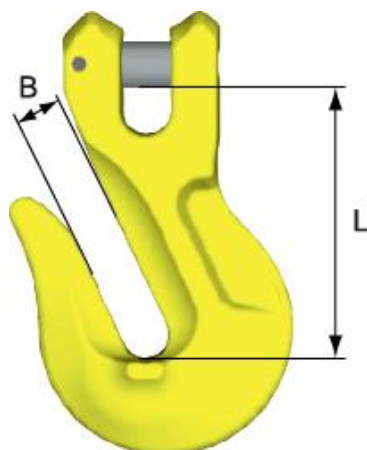

吊り具 新商品案内

グラブフックの小さいサイズを追加。

GGA-6-10 → 使用荷重：1.1t

GGA グラブフックのラインナップ：

使用荷重 1.1t ~ 12.8t 対応

チェーン線径 6mm, 8mm, 10mm, 13mm,
16mm, 20mm 対応

吊り具 新商品案内

2019年7月

GGA グラブフック

名称	使用荷重 (t)	チェーン線径 (mm)	寸法 (mm)		質量 (kg)
			L	B	
GGA-6-10 NEW	1.1	6	54	8	0.2
GGA-8-10	2.0	8	56	10.5	0.4
GGA-10-10	3.2	10	76	12	0.9
GGA-13-10	5.2	13	97	16	1.7
GGA-16-10	8.0	16	113	20	3.1
GGA-20-10	12.8	20	147	26	7.0