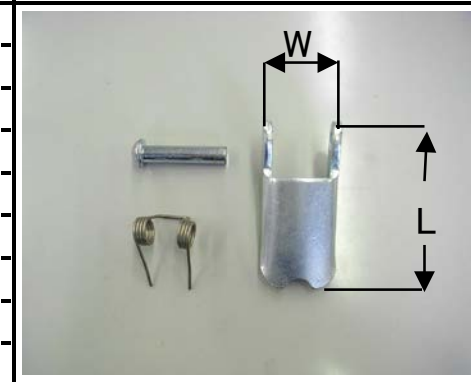

SKN	LKNK(旧)				
SKN7/8	LKNK7/8				55.5X25X3
SKN10	LKNK10				68.5X30X4
SKN13	LKNK13				78X36X4
SKN16	LKNK16				87X43X5
SKN18/20					101X43X5
					135X48X5