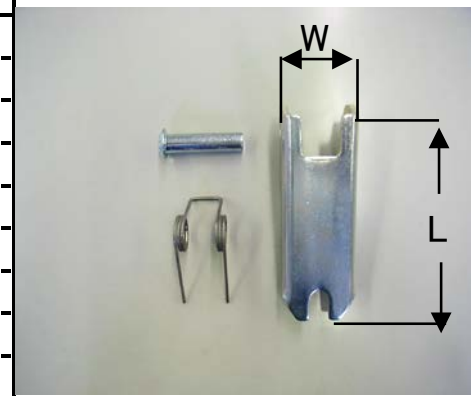

フック 外れ止め寸法表

EKN	LKNK(新)	EGKNA	ESKN	RH	寸法:長さ(L)X幅(W)X板厚(T)
EKN6		EGKNA6		RH1	45.5X19X2.5
EKN7/8	LKNK7/8	EGKNA7/8		RH2	50.5X20X3
EKN10	LKNK10	EGKNA10		RH3	62.5X23X3
EKN13	LKNK13	EGKNA13			79X32X4
EKN16	LKNK16	EGKNA16	ESKN16		94X38X4
EKN18/20			ESKN18/20		106X40X4
EKN22					126X48X5
EKN26					150X58X5
EKN32					167X58X5

SKN	LKNK(旧)				
SKN7/8	LKNK7/8				55.5X25X3
SKN10	LKNK10				68.5X30X4
SKN13	LKNK13				78X36X4
SKN16	LKNK16				87X43X5
SKN18/20					101X43X5
					135X48X5

〒650-0046 神戸市中央区港島中町5-1-1
 TEL (078)302-0460 FAX(078)302-1404