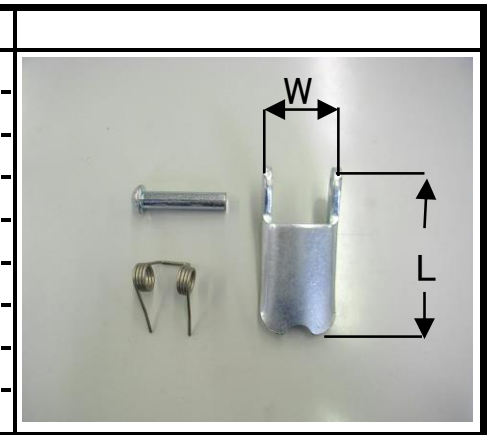

フック 外れ止め寸法表

EKN	LKNK(新)	EGKNA	ESKN	RH	寸法:長さ(L)X幅(W)X板厚(T)
EKN6		EGKNA6		RH1	45.5X19X2.5
EKN7/8	LKNK7/8	EGKNA7/8		RH2	50.5X20X3
EKN10	LKNK10	EGKNA10		RH3	62.5X23X3
EKN13	LKNK13	EGKNA13	ESKN13		79X32X4
EKN16	LKNK16	EGKNA16	ESKN16		94X38X4
EKN18/20			ESKN18/20		106X40X4
EKN22					126X48X5
EKN26					150X58X5
EKN32					167X58X5

SKN	LKNK(旧)				
SKN7/8	LKNK7/8				55.5X25X3
SKN10	LKNK10				68.5X30X4
SKN13	LKNK13				78X36X4
SKN16	LKNK16				87X43X5
SKN18/20					101X43X5
					135X48X5

〒650-0046 神戸市中央区港島中町5-1-1
 TEL (078)302-0460 FAX(078)302-1404