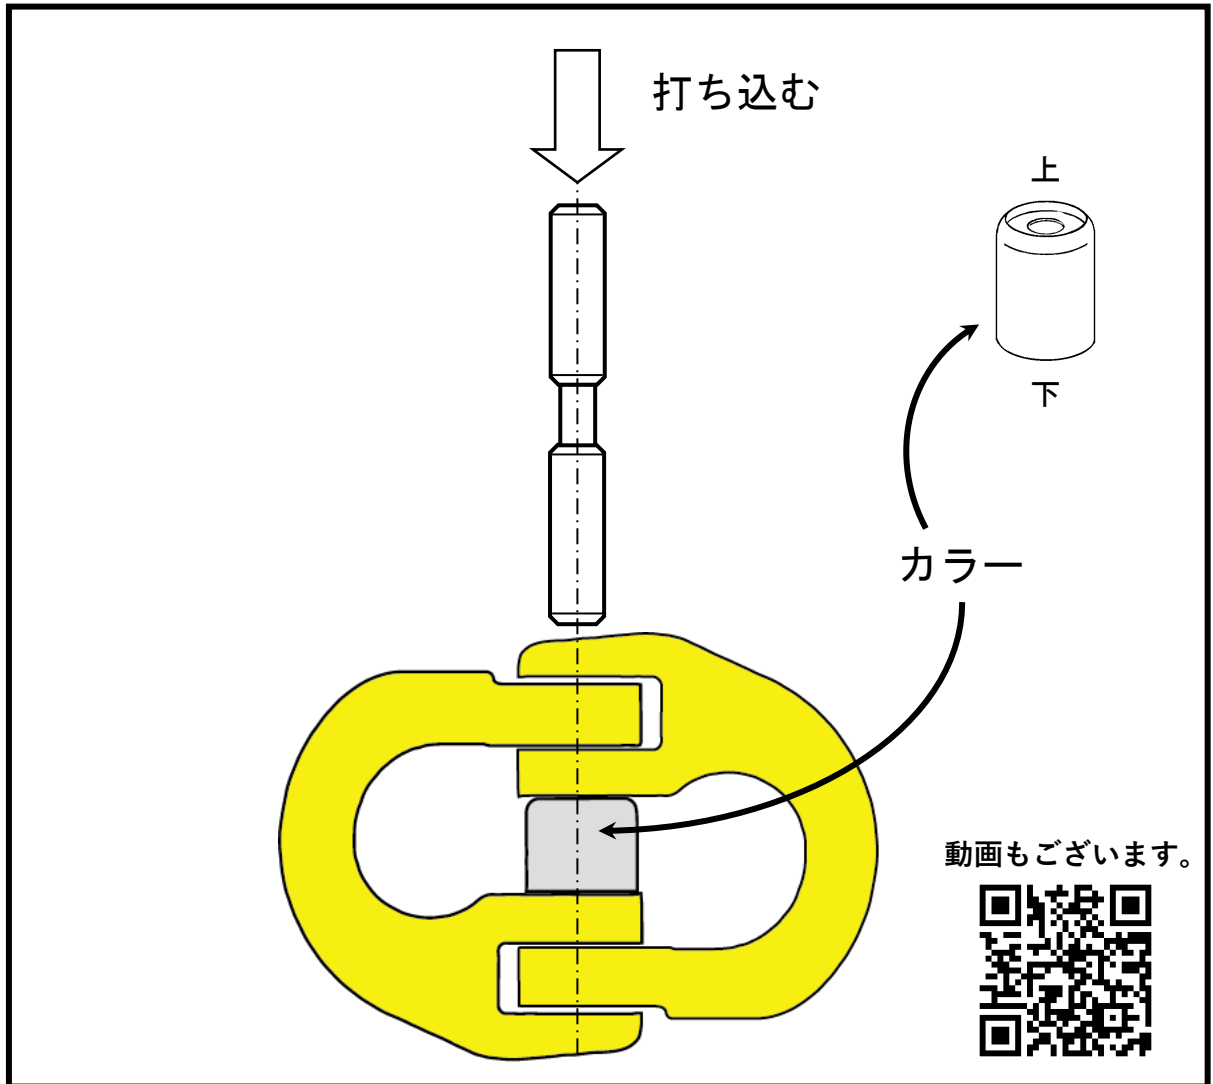

GAカップリングのセット方法

下図のように、カラーには上下があります。
セットの際は、カラーの丸い方（上）から
ハンマーで打ち込んでください。

注意) 取り外しの際には、カラーの丸い方（打ち込んだ際と同じ方向）
からポンチ等を使用して打ち出してください。
決して逆から叩かないでください。
（カラーが破損する恐れがあります）

マーテック株式会社

www.martec.co.jp

info@martec.co.jp