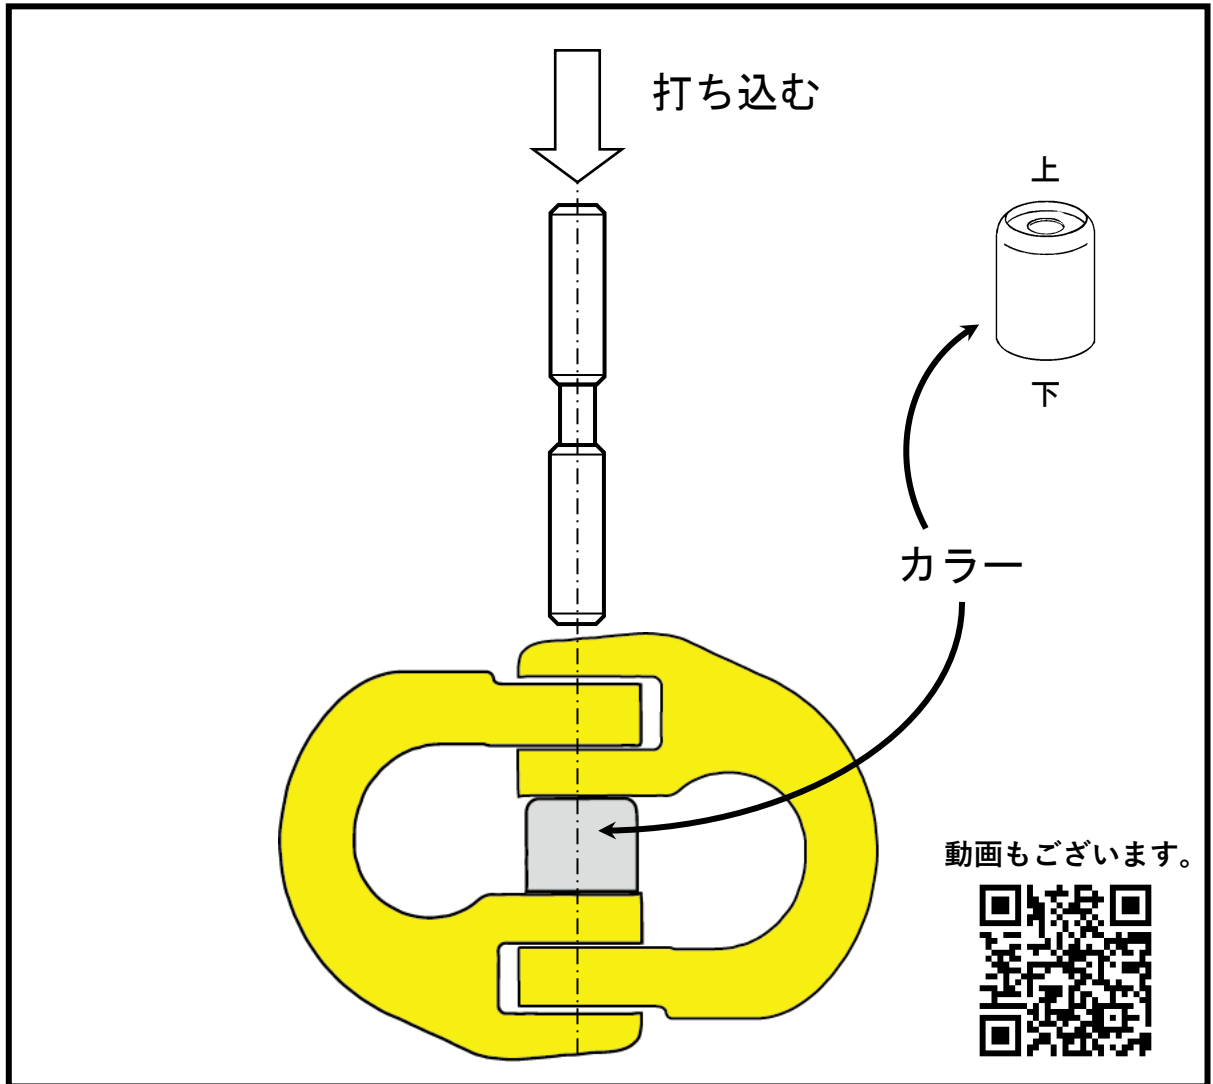

GAカップリングのセット方法

下図のように、カラーには上下があります。
セットの際は、カラーの丸い方（上）から
ハンマーで打ち込んでください。

注意) 取り外しの際には、カラーの丸い方（打ち込んだ際と同じ方向）
からポンチ等を使用して打ち出してください。
決して逆から叩かないでください。
（カラーが破損する恐れがあります）

マーテック株式会社

www.martec.co.jp

info@martec.co.jp