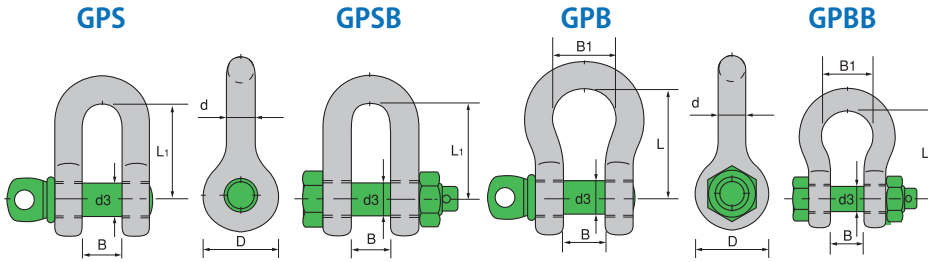

Green Pin Standard Shackles スタンダードシャックル

Van Beest (バン ビースト) 社は 80 年以上の歴史を持つ世界最大級のオランダシャックルメーカーであり、「Green Pin (グリーンピン)」のトレードマークで世界中の様々な場面で使用されています。

- CE マーキング付 (ヨーロッパ適合マーク)
- 安全係数 6 以上
- グレード 6
- 本体：溶融亜鉛メッキ
- ピン：グリーン色塗装 (下地 電気メッキ)

使用荷重 (t)	寸法 (共通) (mm)				GPB/ GPBB	GPS/ GPSB	GPB/ GPBB	質量 (kg)			
	D	d	d3	B				L	L1	B1	GPS
0.33	12	5	6	8	25	22	16	0.02	0.02	-	-
0.5	16.5	7	8	10.5	33	26	20	0.05	0.05	-	0.06
0.75	20	9	10	12	37	31	22	0.09	0.1	-	0.11
1.0	22.5	10	11	15.5	42	37.5	26	0.14	0.14	-	0.16
1.5	26.5	11	13	17.5	49.5	43.5	29	0.19	0.19	-	0.22
2.0	34	13.5	16	20	59	51	32	0.32	0.36	0.39	0.42
3.25	40	16	19	25	73.5	60.5	43	0.54	0.63	0.67	0.74
4.75	46	19	22	28.8	87	70	51	0.87	1.01	1.08	1.18
6.5	52	22	25	33.8	95.5	85.5	58	1.34	1.5	1.66	1.77
8.5	59	25	28	40.6	109	99	68	2.08	2.21	2.46	2.58
9.5	66	28	32	44.6	124	106	75	2.77	3.16	3.4	3.66
12.0	72	32	35	47.8	132.5	111.5	83	3.72	4.31	4.51	4.91
13.5	80	35	38	53	152	134	92	5.14	5.55	6.1	6.54
17.0	88	38	42	56	167	148	99	6.85	7.43	7.63	8.19
25.0	103	45	50	70	203	174	126	11.45	12.84	13.25	14.22
35.0	111	50	57	78.8	225.5	199.5	138	16.86	18.15	18.53	19.85
42.5	130	57	65	90.3	254.5	222.5	160	24.61	26.29	25.94	28.33
55.0	145	65	70	100.3	295	238	180	32.65	37.6	35.33	39.59
85.0	162	75	83	122	370.5	270.5	190	-	-	52.97	62

JIS 形シャックルとの質量比較					
JIS 形シャックル			グリーンピンシャックル		
SB 形			GPSB 形		
t 寸 (mm)	使用荷重 (t)	質量 (kg)	d 寸 (mm)	使用荷重 (t)	質量 (kg)
		SB BB			GPSB GPBB
10	0.6	0.15 0.22	7	0.5	- 0.06
12	0.9	0.29 0.4	9	0.75	- 0.11
14	1.2	0.46 0.57	10	1.0	- 0.16
22	3.0	1.53 2.81	11	1.5	- 0.22
24	3.6	1.74 3.64	13.5	2.0	0.39 0.42
26	4.2	2.48 4.38	16	3.25	0.67 0.74
28	4.8	3.49 5.33	19	4.75	1.08 1.18