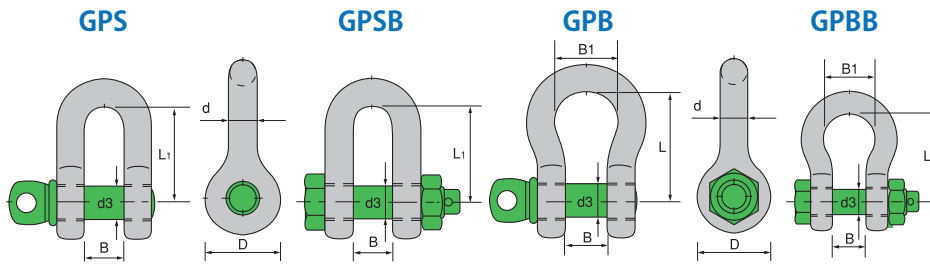

## Green Pin Standard Shackles スタンダードシャックル

Van Beest (バン ビースト) 社は 80 年以上の歴史を持つ世界最大級のオランダシャックルメーカーであり、「Green Pin (グリーンピン)」のトレードマークで世界中の様々な場面で使用されています。

- CE マーキング付 (ヨーロッパ適合マーク)
- 安全係数 6 以上
- グレード 6
- 本体：溶融亜鉛メッキ
- ピン：グリーン色塗装 (下地 電気メッキ)

使用荷重 (t)	寸法 (共通) (mm)				GPB/ GPBB	GPS/ GPSB	GPB/ GPBB	質量 (kg)			
	D	d	d3	B				L	L1	B1	GPS
0.33	12	5	6	8	25	22	16	0.02	0.02	-	-
0.5	16.5	7	8	10.5	33	26	20	0.05	0.05	-	0.06
0.75	20	9	10	12	37	31	22	0.09	0.1	-	0.11
1.0	22.5	10	11	15.5	42	37.5	26	0.14	0.14	-	0.16
1.5	26.5	11	13	17.5	49.5	43.5	29	0.19	0.19	-	0.22
2.0	34	13.5	16	20	59	51	32	0.32	0.36	0.39	0.42
3.25	40	16	19	25	73.5	60.5	43	0.54	0.63	0.67	0.74
4.75	46	19	22	28.8	87	70	51	0.87	1.01	1.08	1.18
6.5	52	22	25	33.8	95.5	85.5	58	1.34	1.5	1.66	1.77
8.5	59	25	28	40.6	109	99	68	2.08	2.21	2.46	2.58
9.5	66	28	32	44.6	124	106	75	2.77	3.16	3.4	3.66
12.0	72	32	35	47.8	132.5	111.5	83	3.72	4.31	4.51	4.91
13.5	80	35	38	53	152	134	92	5.14	5.55	6.1	6.54
17.0	88	38	42	56	167	148	99	6.85	7.43	7.63	8.19
25.0	103	45	50	70	203	174	126	11.45	12.84	13.25	14.22
35.0	111	50	57	78.8	225.5	199.5	138	16.86	18.15	18.53	19.85
42.5	130	57	65	90.3	254.5	222.5	160	24.61	26.29	25.94	28.33
55.0	145	65	70	100.3	295	238	180	32.65	37.6	35.33	39.59
85.0	162	75	83	122	370.5	270.5	190	-	-	52.97	62

JIS 形シャックルとの質量比較							
JIS 形シャックル			グリーンピンシャックル				
SB 形			GPSB 形				
t 寸 (mm)	使用荷重 (t)	質量 (kg)		d 寸 (mm)	使用荷重 (t)	質量 (kg)	
		SB	BB			GPSB	GPBB
10	0.6	0.15	0.22	7	0.5	-	0.06
12	0.9	0.29	0.4	9	0.75	-	0.11
14	1.2	0.46	0.57	10	1.0	-	0.16
22	3.0	1.53	2.81	11	1.5	-	0.22
24	3.6	1.74	3.64	13.5	2.0	0.39	0.42
26	4.2	2.48	4.38	16	3.25	0.67	0.74
28	4.8	3.49	5.33	19	4.75	1.08	1.18