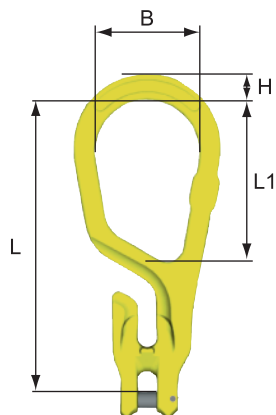

安全係数 5 以上

MG シングルマスターリンク (ショートニング付)

1本吊り専用のショートニング機能付きマスターリンクです。このマスターリンク1個だけで、チェーン長さを最適な揚程に調整できます。

名称	使用荷重 (t)	チェーン線径 (mm)	寸法 (mm)				質量 (kg)
			L	L1	B	H	
MG-6-10	1.1	6	145	88	60	15	0.5
MG-8-10	2.0	8	171	92	60	18	0.9
MG-10-10	3.2	10	211	113	75	22	1.8
MG-13-10	5.2	13	261	136	90	26	3.6
MG-16-10	8.0	16	311	157	105	31	6.1

※イラストはイメージです。

MGD ダブルマスターリンク (ショートニング付)

2本吊り専用のショートニング機能付きマスターリンクです。このマスターリンク1個だけで、いずれのチェーンも最適な揚程に長さを調整できます。(使用角度 90 度以内)

名称	使用荷重 (t)		チェーン線径 (mm)	寸法 (mm)				質量 (kg)
	60°	90°		L	L1	B	H	
MGD-6-10	1.9	1.5	6	144	90	60	17	0.7
MGD-8-10	3.4	2.8	8	171	100	75	21	1.3
MGD-10-10	5.5	4.5	10	211	124	90	24	2.3
MGD-13-10	9.0	7.3	13	262	149	105	31	4.8
MGD-16-10	13.8	11.3	16	309	175	120	35	8.2

※イラストはイメージです。