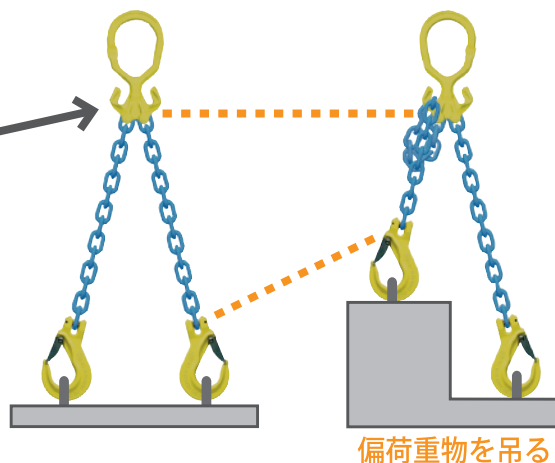

安全係数 5 以上

MG シングルマスターリンク (ショートニング付)

1本吊り専用のショートニング機能付きマスターリンクです。このマスターリンク1個だけで、チェーン長さを最適な揚程に調整できます。

名称	使用荷重 (t)	チェーン線径 (mm)	寸法 (mm)				質量 (kg)
			L	L1	B	H	
MG-6-10	1.1	6	145	88	60	15	0.5
MG-8-10	2.0	8	171	92	60	18	0.9
MG-10-10	3.2	10	211	113	75	22	1.8
MG-13-10	5.2	13	261	136	90	26	3.6
MG-16-10	8.0	16	311	157	105	31	6.1

※イラストはイメージです。

MGD ダブルマスターリンク (ショートニング付)

2本吊り専用のショートニング機能付きマスターリンクです。このマスターリンク1個だけで、いずれのチェーンも最適な揚程に長さを調整できます。(使用角度 90 度以内)

名称	使用荷重 (t)		チェーン線径 (mm)	寸法 (mm)				質量 (kg)
	60°	90°		L	L1	B	H	
MGD-6-10	1.9	1.5	6	144	90	60	17	0.7
MGD-8-10	3.4	2.8	8	171	100	75	21	1.3
MGD-10-10	5.5	4.5	10	211	124	90	24	2.3
MGD-13-10	9.0	7.3	13	262	149	105	31	4.8
MGD-16-10	13.8	11.3	16	309	175	120	35	8.2

※イラストはイメージです。