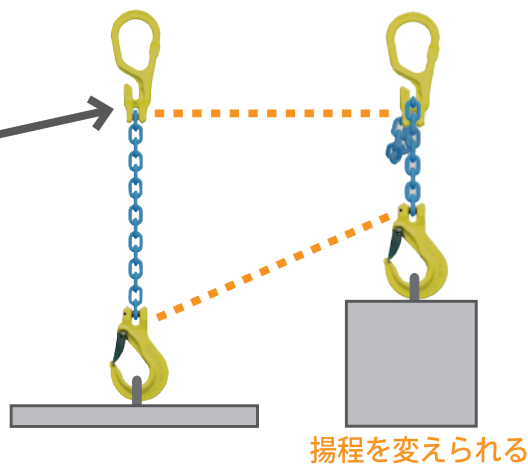

安全係数 5 以上

MG シングルマスターリンク (ショートニング付)

1本吊り専用のショートニング機能付きマスターリンクです。このマスターリンク1個だけで、チェーン長さを最適な揚程に調整できます。

名称	使用荷重 (t)	チェーン線径 (mm)	寸法 (mm)				質量 (kg)
			L	L1	B	H	
MG-6-10	1.1	6	145	88	60	15	0.5
MG-8-10	2.0	8	171	92	60	18	0.9
MG-10-10	3.2	10	211	113	75	22	1.8
MG-13-10	5.2	13	261	136	90	26	3.6
MG-16-10	8.0	16	311	157	105	31	6.1

※イラストはイメージです。

MGD ダブルマスターリンク (ショートニング付)

2本吊り専用のショートニング機能付きマスターリンクです。このマスターリンク1個だけで、いずれのチェーンも最適な揚程に長さを調整できます。(使用角度 90 度以内)

名称	使用荷重 (t)		チェーン線径 (mm)	寸法 (mm)				質量 (kg)
	60°	90°		L	L1	B	H	
MGD-6-10	1.9	1.5	6	144	90	60	17	0.7
MGD-8-10	3.4	2.8	8	171	100	75	21	1.3
MGD-10-10	5.5	4.5	10	211	124	90	24	2.3
MGD-13-10	9.0	7.3	13	262	149	105	31	4.8
MGD-16-10	13.8	11.3	16	309	175	120	35	8.2

※イラストはイメージです。