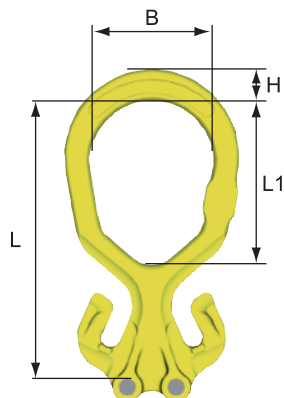

安全係数 5 以上

MG シングルマスターリンク (ショートニング付)

1本吊り専用のショートニング機能付きマスターリンクです。このマスターリンク1個だけで、チェーン長さを最適な揚程に調整できます。

名称	使用荷重 (t)	チェーン線径 (mm)	寸法 (mm)				質量 (kg)
			L	L1	B	H	
MG-6-10	1.1	6	145	88	60	15	0.5
MG-8-10	2.0	8	171	92	60	18	0.9
MG-10-10	3.2	10	211	113	75	22	1.8
MG-13-10	5.2	13	261	136	90	26	3.6
MG-16-10	8.0	16	311	157	105	31	6.1

※イラストはイメージです。

MGD ダブルマスターリンク (ショートニング付)

2本吊り専用のショートニング機能付きマスターリンクです。このマスターリンク1個だけで、いずれのチェーンも最適な揚程に長さを調整できます。(使用角度 90 度以内)

名称	使用荷重 (t)		チェーン線径 (mm)	寸法 (mm)				質量 (kg)
	60°	90°		L	L1	B	H	
MGD-6-10	1.9	1.5	6	144	90	60	17	0.7
MGD-8-10	3.4	2.8	8	171	100	75	21	1.3
MGD-10-10	5.5	4.5	10	211	124	90	24	2.3
MGD-13-10	9.0	7.3	13	262	149	105	31	4.8
MGD-16-10	13.8	11.3	16	309	175	120	35	8.2

※イラストはイメージです。