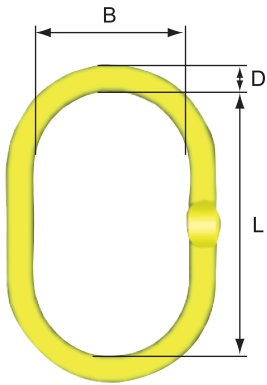

## MF マスターリンク

1本吊りから4本吊りまで使用できるマスターリンクです。シングルロック CL、ダブルロック CLD、シングルグラブ CG、ダブルグラブ CGD とあわせてご使用ください。

名称	使用荷重 (t)	寸法 (mm)			質量 (kg)
		L	B	D	
MF-6-10 V2	2.0	100	60	11	0.2
MF-86-10 V2	3.2	120	60	13	0.4
MF-108-10 V2	5.4	140	80	17	0.8
MF-1310-10 V2	8.2	160	95	22	1.5
MF-1613-10 V2	13.6	275	145	28	3.9
MF-2016-10 V2	20.6	275	145	32	5.1
MF-2220-10 V2	32.0	270	140	40	8.1

## M マスターリンク

重量物の吊り作業用金具です。GA カップリングでチェーンと接続したり、ワイヤスリング用としてご使用ください。

名称	使用荷重 (t)	寸法 (mm)			質量 (kg)
		L	B	D	
M-2622-10 V2	41.0	340	180	45	12.9
M-3226-10 V2	57.0	350	200	55	20.7
M-3632-10 V2	72.0	375	210	60	26.0
M-100T-10 V2	100.0	450	250	70	42.7
M-125T-10 V2	125.0	450	260	80	57.0