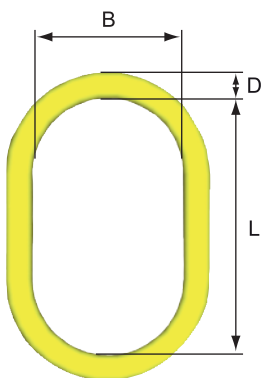

## MF マスターリンク

1本吊りから4本吊りまで使用できるマスターリンクです。シングルロック CL、ダブルロック CLD、シングルグラブ CG、ダブルグラブ CGD とあわせてご使用ください。

名称	使用荷重 (t)	寸法 (mm)			質量 (kg)
		L	B	D	
MF-6-10 V2	2.0	100	60	11	0.2
MF-86-10 V2	3.2	120	60	13	0.4
MF-108-10 V2	5.4	140	80	17	0.8
MF-1310-10 V2	8.2	160	95	22	1.5
MF-1613-10 V2	13.6	275	145	28	3.9
MF-2016-10 V2	20.6	275	145	32	5.1
MF-2220-10 V2	32.0	270	140	40	8.1

## M マスターリンク

重量物の吊り作業用金具です。GA カップリングでチェーンと接続したり、ワイヤスリング用としてご使用ください。

名称	使用荷重 (t)	寸法 (mm)			質量 (kg)
		L	B	D	
M-2622-10 V2	41.0	340	180	45	12.9
M-3226-10 V2	57.0	350	200	55	20.7
M-3632-10 V2	72.0	375	210	60	26.0
M-100T-10 V2	100.0	450	250	70	42.7
M-125T-10 V2	125.0	450	260	80	57.0