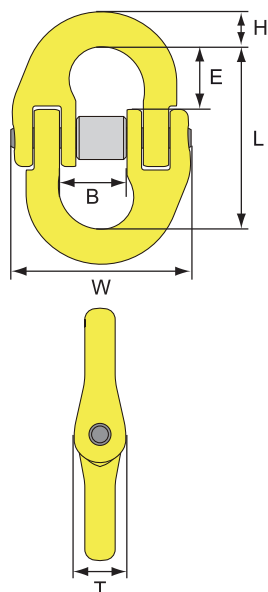

## GA カップリングリンク

チェーンとフック、マスターリンクとのつなぎ金具です。止め金具は内蔵のヘリカルスプリングによってハンマー 1 本で脱着でき、繰り返しご使用の場合も確実にピンをロックします。

名称	使用荷重 (t)	チェーン線径 (mm)	寸法 (mm)						質量 (kg)
			L	B	H	E	T	W	
GA-6-10	1.1	6	45	15	8	16	13	44	0.1
GA-8-10	2.0	8	56	18	11	20	16	50	0.2
GA-10-10	3.2	10	68	25	13	23	19	67	0.3
GA-13-10	5.2	13	89	30	17	31	25	82	0.7
GA-16-10	8.0	16	106	36	20	38	30	103	1.4
GA-20-10	12.8	20	125	43	26	44	39	123	2.7
GA-22-10	16.0	22	152	50	28	55	45	142	3.6
GA-26-10	21.6	26	161	58	33.5	56	51	166	5.7
GA-32-10	32.0	32	200	70	40	72	56	206	9.5