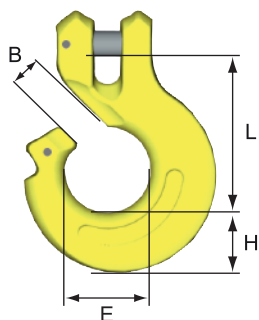

安全係数 5 以上

CL シングルロック

絞り込み吊り用のチョークフックとして、またバスケット吊り用、マスターリンクと接続するカップリングとしてご使用いただけます。チェーン 2 本用には CLD をお使いください。チョーク吊りの場合、使用荷重は下表の 80% となります。

名称	使用荷重 (t)	チェーン線径 (mm)	寸法 (mm)				質量 (kg)
			L	B	E	H	
CL-6-10	1.1	6	43	11	24	18	0.2
CL-8-10	2.0	8	59	12	32	23	0.5
CL-10-10	3.2	10	73	15	40	29	0.9
CL-13-10	5.2	13	95	18	52	37	2.0
CL-16-10	8.0	16	118	22	64	47	3.8

※イラストはイメージです。