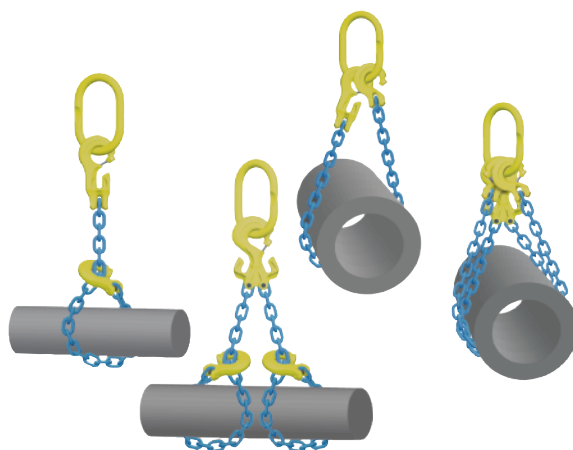

安全係数 5 以上

CL シングルロック

絞り込み吊り用のチョークフックとして、またバスケット吊り用、マスターリンクと接続するカップリングとしてご使用いただけます。チェーン 2 本用には CLD をお使いください。チョーク吊りの場合、使用荷重は下表の 80% となります。

名称	使用荷重 (t)	チェーン線径 (mm)	寸法 (mm)				質量 (kg)
			L	B	E	H	
CL-6-10	1.1	6	43	11	24	18	0.2
CL-8-10	2.0	8	59	12	32	23	0.5
CL-10-10	3.2	10	73	15	40	29	0.9
CL-13-10	5.2	13	95	18	52	37	2.0
CL-16-10	8.0	16	118	22	64	47	3.8

※イラストはイメージです。