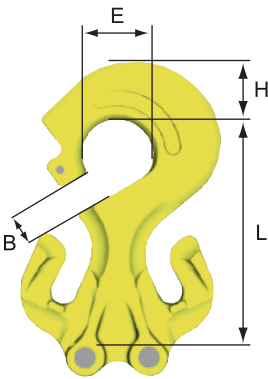

安全係数 5 以上

CG シングルグラブ (ショートニング付)

チェーン 1 本用のショートニング機能付きロックグラブです。マスターリンクと接続するカップリングとして、またバスケット吊り用としてご使用いただけます。

チェーン 2 本用には CGD をお使いください。

名称	使用荷重 (t)	チェーン線径 (mm)	寸法 (mm)				質量 (kg)
			L	B	E	H	
CG-6-10	1.1	6	80	11	24	19	0.3
CG-8-10	2.0	8	107	12	32	24	0.8
CG-10-10	3.2	10	134	15	40	29	1.5
CG-13-10	5.2	13	172	18	52	38	3.2
CG-16-10	8.0	16	215	22	64	47	6.1

CGD ダブルグラブ (ショートニング付)

チェーン 2 本用のショートニング機能付きロックグラブです。マスターリンクと接続するカップリングとして、またバスケット吊り用としてご使用いただけます。(使用角度 90 度以内)

名称	使用荷重 (t)		チェーン線径 (mm)	寸法 (mm)				質量 (kg)
	60°	90°		L	B	E	H	
CGD-6-10	1.9	1.5	6	79	11	24	21	0.5
CGD-8-10	3.4	2.8	8	107	12	32	28	1.3
CGD-10-10	5.5	4.5	10	134	15	40	37	2.5
CGD-13-10	9.0	7.3	13	173	18	52	46	5.5
CGD-16-10	13.8	11.3	16	215	22	64	57	10.2

※イラストはイメージです。