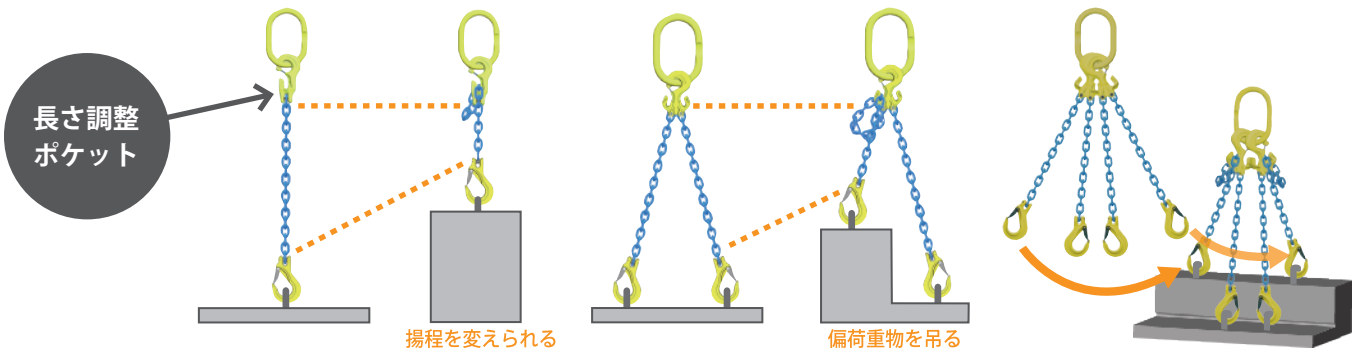

安全係数 5 以上

CG シングルグラブ (ショートニング付)

チェーン 1 本用のショートニング機能付きロックグラブです。マスターリンクと接続するカップリングとして、またバスケット吊り用としてご使用いただけます。

チェーン 2 本用には CGD をお使いください。

名称	使用荷重 (t)	チェーン線径 (mm)	寸法 (mm)				質量 (kg)
			L	B	E	H	
CG-6-10	1.1	6	80	11	24	19	0.3
CG-8-10	2.0	8	107	12	32	24	0.8
CG-10-10	3.2	10	134	15	40	29	1.5
CG-13-10	5.2	13	172	18	52	38	3.2
CG-16-10	8.0	16	215	22	64	47	6.1

CGD ダブルグラブ (ショートニング付)

チェーン 2 本用のショートニング機能付きロックグラブです。マスターリンクと接続するカップリングとして、またバスケット吊り用としてご使用いただけます。(使用角度 90 度以内)

名称	使用荷重 (t)		チェーン線径 (mm)	寸法 (mm)				質量 (kg)
	60°	90°		L	B	E	H	
CGD-6-10	1.9	1.5	6	79	11	24	21	0.5
CGD-8-10	3.4	2.8	8	107	12	32	28	1.3
CGD-10-10	5.5	4.5	10	134	15	40	37	2.5
CGD-13-10	9.0	7.3	13	173	18	52	46	5.5
CGD-16-10	13.8	11.3	16	215	22	64	57	10.2

※イラストはイメージです。