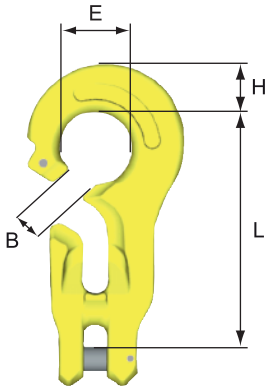

安全係数 5 以上

CG シングルグラブ (ショートニング付)

チェーン 1 本用のショートニング機能付きロックグラブです。マスターリンクと接続するカップリングとして、またバスケット吊り用としてご使用いただけます。

チェーン 2 本用には CGD をお使いください。

名称	使用荷重 (t)	チェーン線径 (mm)	寸法 (mm)				質量 (kg)
			L	B	E	H	
CG-6-10	1.1	6	80	11	24	19	0.3
CG-8-10	2.0	8	107	12	32	24	0.8
CG-10-10	3.2	10	134	15	40	29	1.5
CG-13-10	5.2	13	172	18	52	38	3.2
CG-16-10	8.0	16	215	22	64	47	6.1

CGD ダブルグラブ (ショートニング付)

チェーン 2 本用のショートニング機能付きロックグラブです。マスターリンクと接続するカップリングとして、またバスケット吊り用としてご使用いただけます。(使用角度 90 度以内)

名称	使用荷重 (t)		チェーン線径 (mm)	寸法 (mm)				質量 (kg)
	60°	90°		L	B	E	H	
CGD-6-10	1.9	1.5	6	79	11	24	21	0.5
CGD-8-10	3.4	2.8	8	107	12	32	28	1.3
CGD-10-10	5.5	4.5	10	134	15	40	37	2.5
CGD-13-10	9.0	7.3	13	173	18	52	46	5.5
CGD-16-10	13.8	11.3	16	215	22	64	57	10.2

※イラストはイメージです。