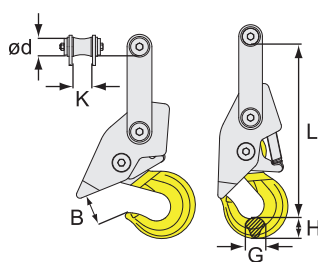

オートフック ※ 納期をご確認ください。

安全・迅速・省力化のための自動フックです。用途にあわせてお選びいただけます。

AH オートマチックフック

クレーン操作で自動玉掛け・玉外しができます。離れた場所での吊り作業に最適です。

名称	使用荷重 (t)	最低ロック荷重 (kgf)	寸法 (mm)						質量 (kg)
			L	B	G	H	K	ød	
AH-16	1.6	20	296	50	21	26	61	20	4.4
AH-42	4.2	80	412	53	28	38	61	33	9.6
AH-80	8.0	200	514	88	42	59	62.5	48	20.4

TH オートフック

クレーン操作で自動玉外しができます。狭所・高所での荷下ろし作業に最適です。

名称	使用荷重 (t)	寸法 (mm)						質量 (kg)
		L	B	G	H	F	E	
TH-13-8S	4.2	330	60	32	43	20	41	5.5