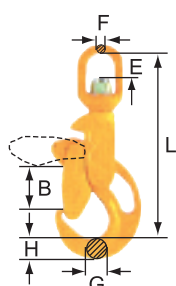

オートフック ※ 納期をご確認ください。

安全・迅速・省力化のための自動フックです。用途にあわせてお選びいただけます。

AH オートマチックフック

クレーン操作で自動玉掛け・玉外しができます。離れた場所での吊り作業に最適です。

名称	使用荷重 (t)	最低ロック荷重 (kgf)	寸法 (mm)						質量 (kg)
			L	B	G	H	K	ød	
AH-16	1.6	20	296	50	21	26	61	20	4.4
AH-42	4.2	80	412	53	28	38	61	33	9.6
AH-80	8.0	200	514	88	42	59	62.5	48	20.4

TH オートフック

クレーン操作で自動玉外しができます。狭所・高所での荷下ろし作業に最適です。

名称	使用荷重 (t)	寸法 (mm)						質量 (kg)
		L	B	G	H	F	E	
TH-13-8S	4.2	330	60	32	43	20	41	5.5